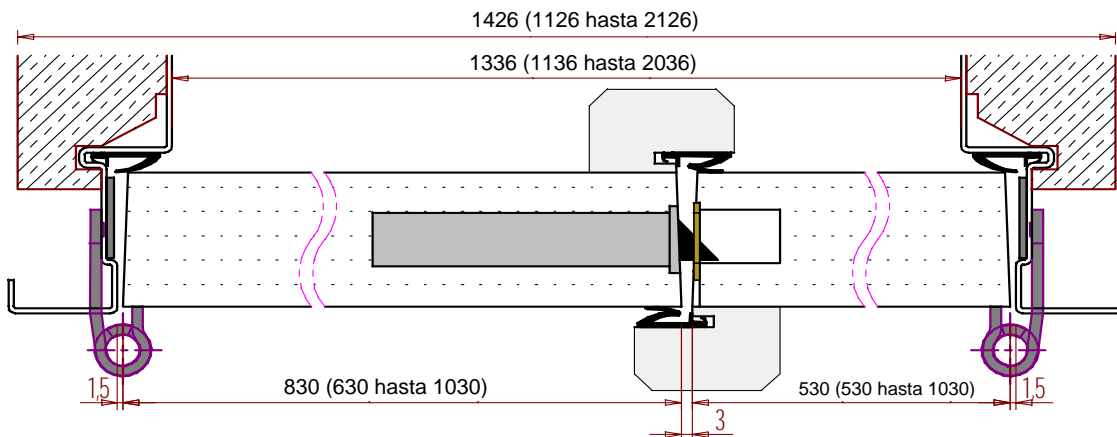

Pyroporte.Huet® Club 392
Acústica Rw 41 dB y Cortafuego RF 30'

Agosto 2007

Datos no contractuales. Derecho de modificación sin aviso previo, en el interés de la evolución del producto. La instalación debe ser conforme a los ensayos y normativas de colocación

Pyroporte.Huet® Club 392

Acústica Rw 41 dB y Cortafuego RF 30'

Agosto 2007

Índice de Aislamiento Acústico R

f en HZ	R en dB
100	29
125	23
160	25
200	24
250	29
315	34
400	35
500	38
630	42
800	44
1000	45
1250	45
1600	45
2000	46
2500	46
3150	46
4000	44
5000	41