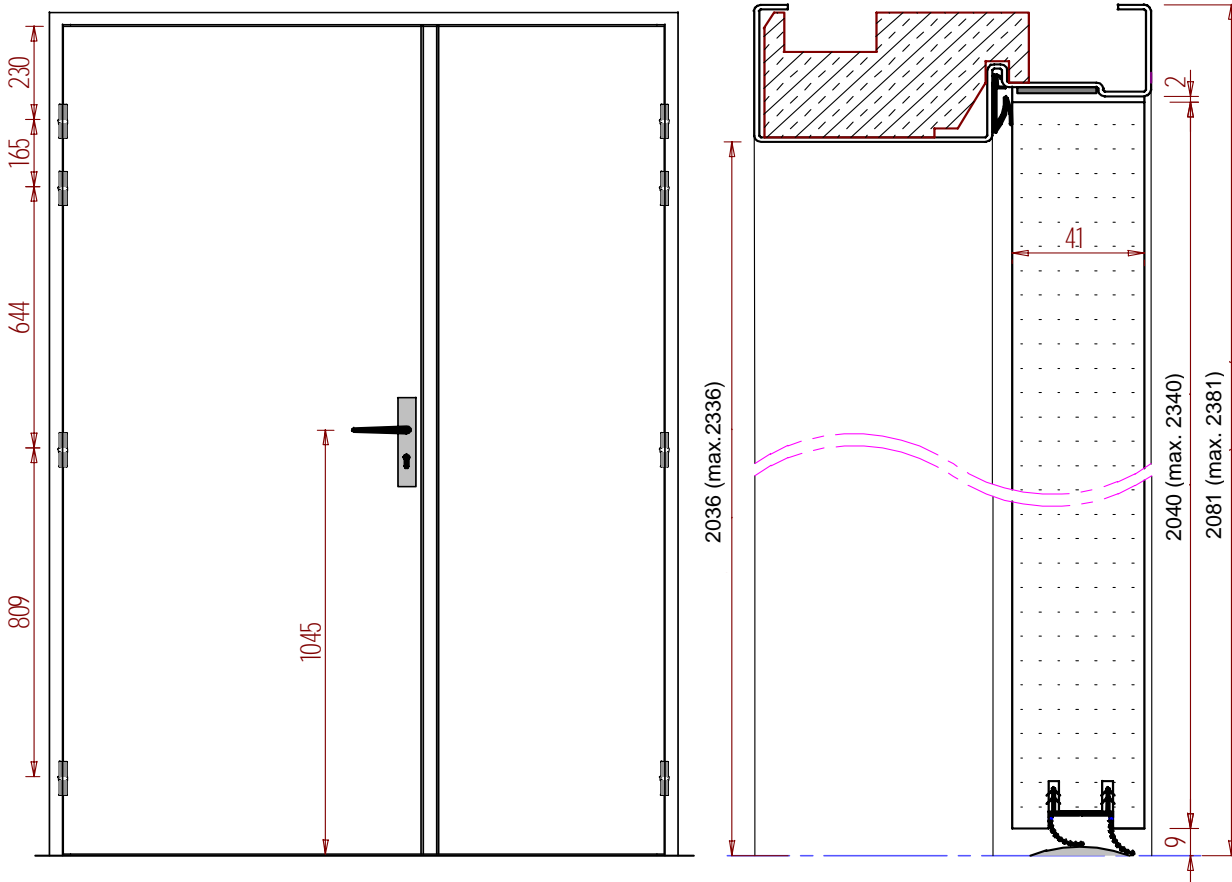

Pyroporte.Huet® Club 392
Acústica Rw 41 dB y Cortafuego RF 30'

Agosto 2007

Datos no contractuales. Derecho de modificación sin aviso previo, en el interés de la evolución del producto. La instalación debe ser conforme a los ensayos y normativas de colocación

Pyroporte.Huet® Club 392

Acústica Rw 41 dB y Cortafuego RF 30'

Agosto 2007

Índice de Aislamiento Acústico R

f en HZ	R en dB
100	29
125	23
160	25
200	24
250	29
315	34
400	35
500	38
630	42
800	44
1000	45
1250	45
1600	45
2000	46
2500	46
3150	46
4000	44
5000	41